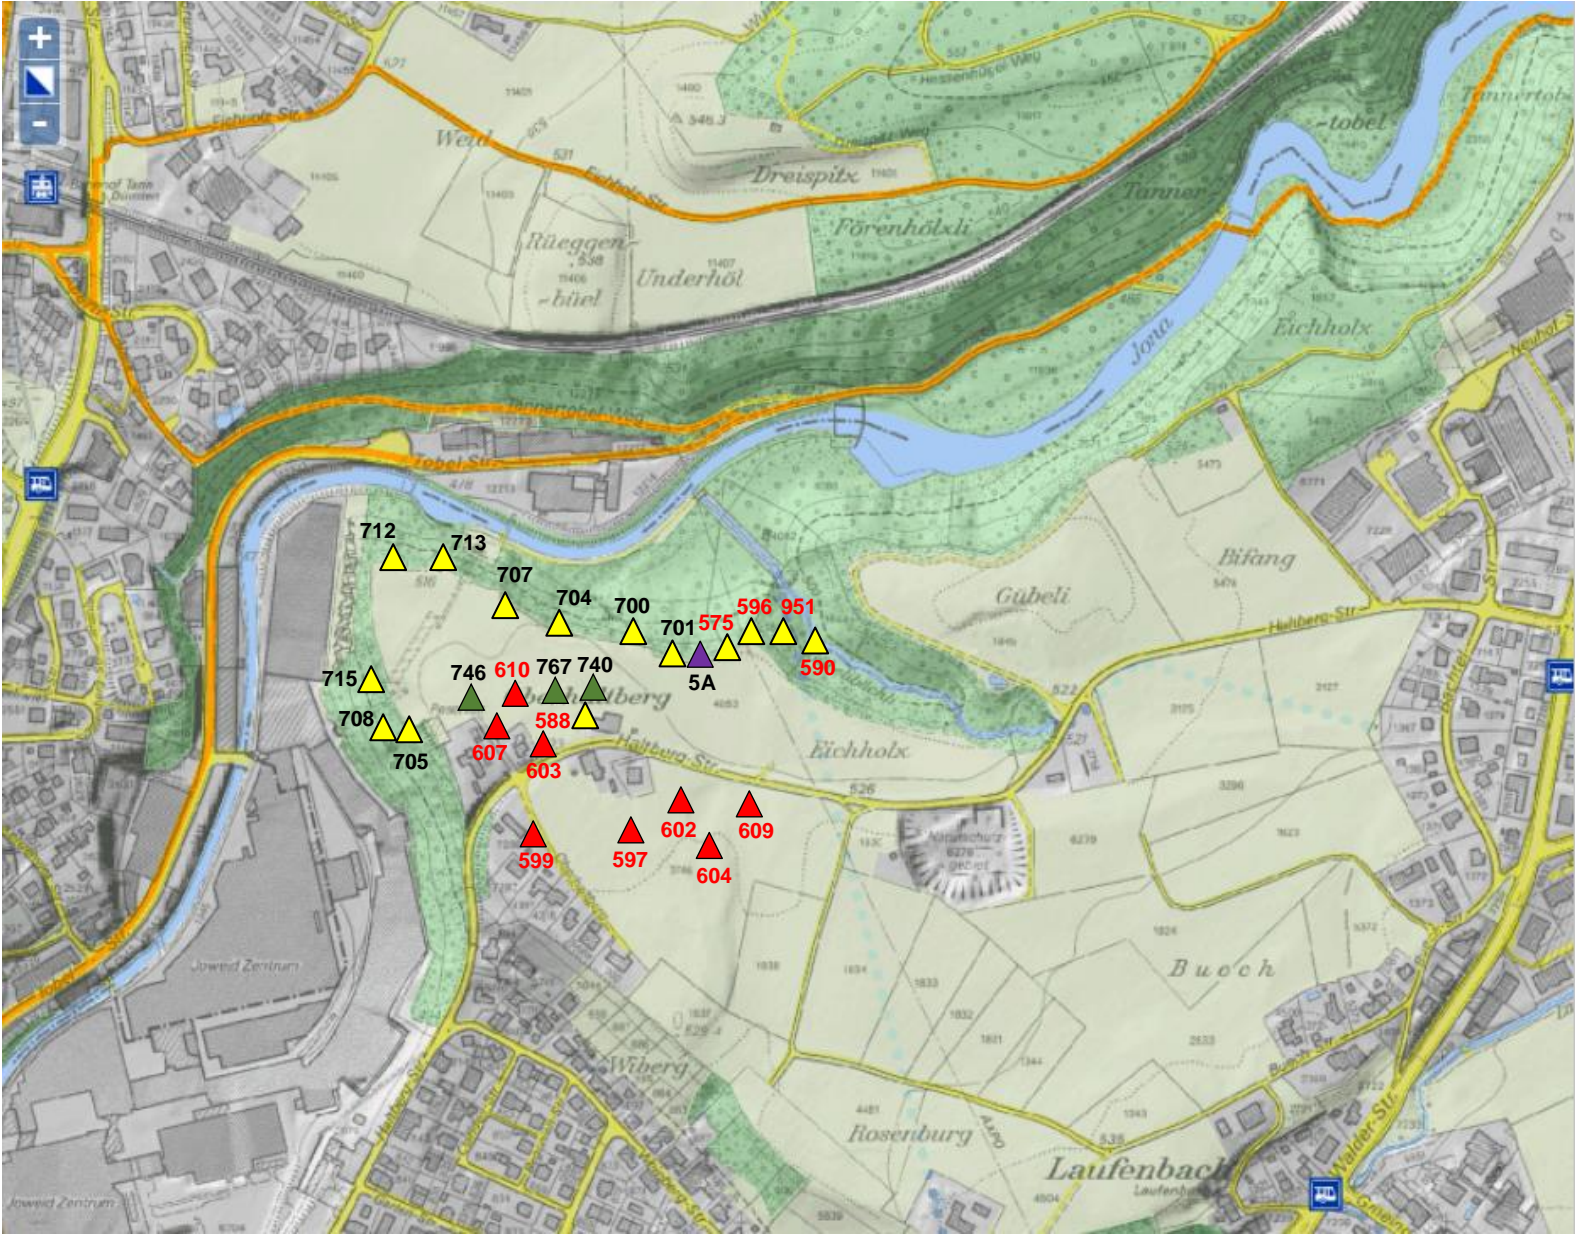

Nisthilfen Rüti (Oberhaltberg – Laufenbach, 26 Stk.)

	Meisen
	Waldkauz
	Schleiereule
	Turmfalke
	Waldohreulen
	Fledermaus
	Mauersegler
	Baumläufer
	Halbhöhle
	Wasseramsel
	Trauerschnäpper/ Gartenrotschwanz
	Mehl- und Rauchschwalbe
	Schwalbenhaus
	Staren
	Siebenschläfer
	Hornissen
	Wildbienen
	Kleinstrukturen
	Storchennest

951 und 590 Treppe runter zu Reservat

17.2.19/Merz